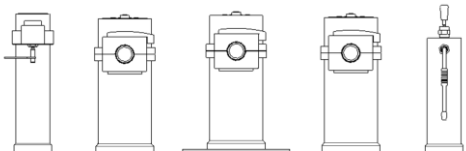

Main Machine

(GCM-2109)